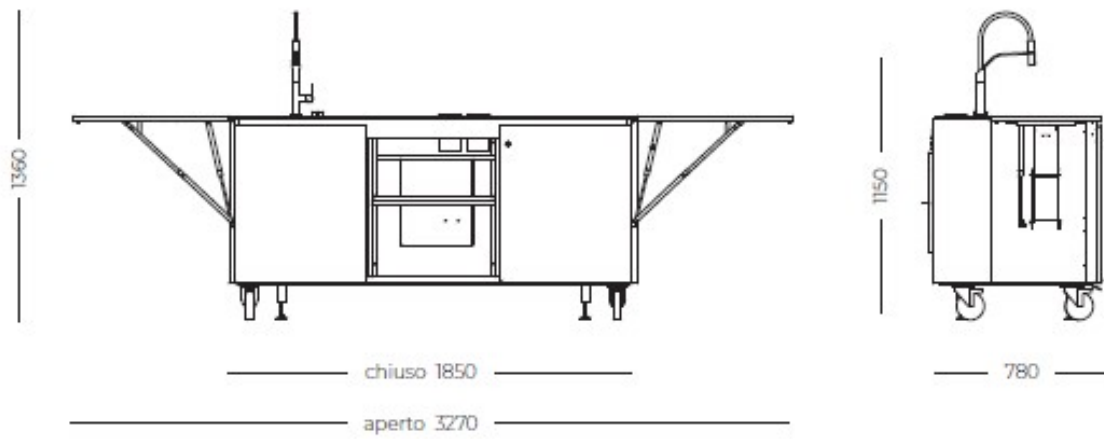

## Équipement de la porte d'entrée

Réfrigérateur sous comptoir 60l (classe C)  
Compartment avec étagère en HPL / acier inoxydable  
Tiroir coulissant à étage différencié avec 4 compartiments

---

## DESSINS TECHNIQUES